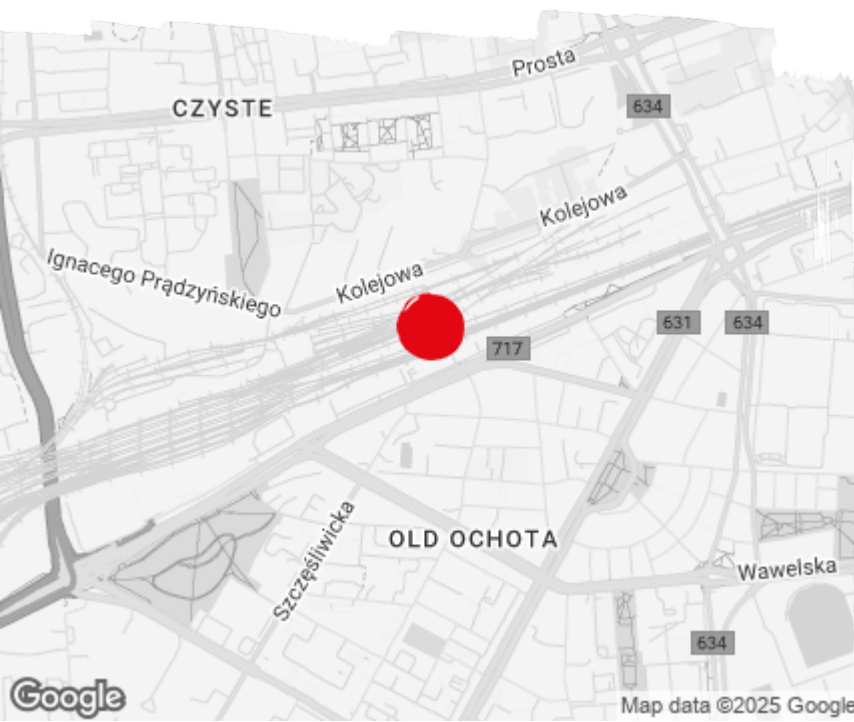

Do wynajęcia

Office to let

Equator IV

Warszawa, Ochota, Al. Jerozolimskie 100

Informacje o budynku | Building information

Status budynku Building status	Istniejący Existing
Rok budowy Year of construction	2018
Powierzchnia wspólna Common space	5,00 %
Współczynnik miejsc parkingowych Parking ratio	1 / 80 m²
Całkowita powierzchnia budynku Total building area	20 300 m²

Lokalizacja | Location

Warunki komercyjne | Commercial terms

Powierzchnia biurowa* Office space*	po zalogowaniu after login
Parking Parking	po zalogowaniu after login
Koszty eksploatacyjne* Service charge*	po zalogowaniu after login
Minimalny okres najmu Minimum lease term	po zalogowaniu after login
Dostępność Availability	po zalogowaniu after login

* m²/miesiąc | per m² per month

Dostępna powierzchnia | Available space

po zalogowaniu | after login

Dostępna powierzchnia biurowa
Available office space

po zalogowaniu | after login

Minimalna powierzchnia biurowa
Minimum office space